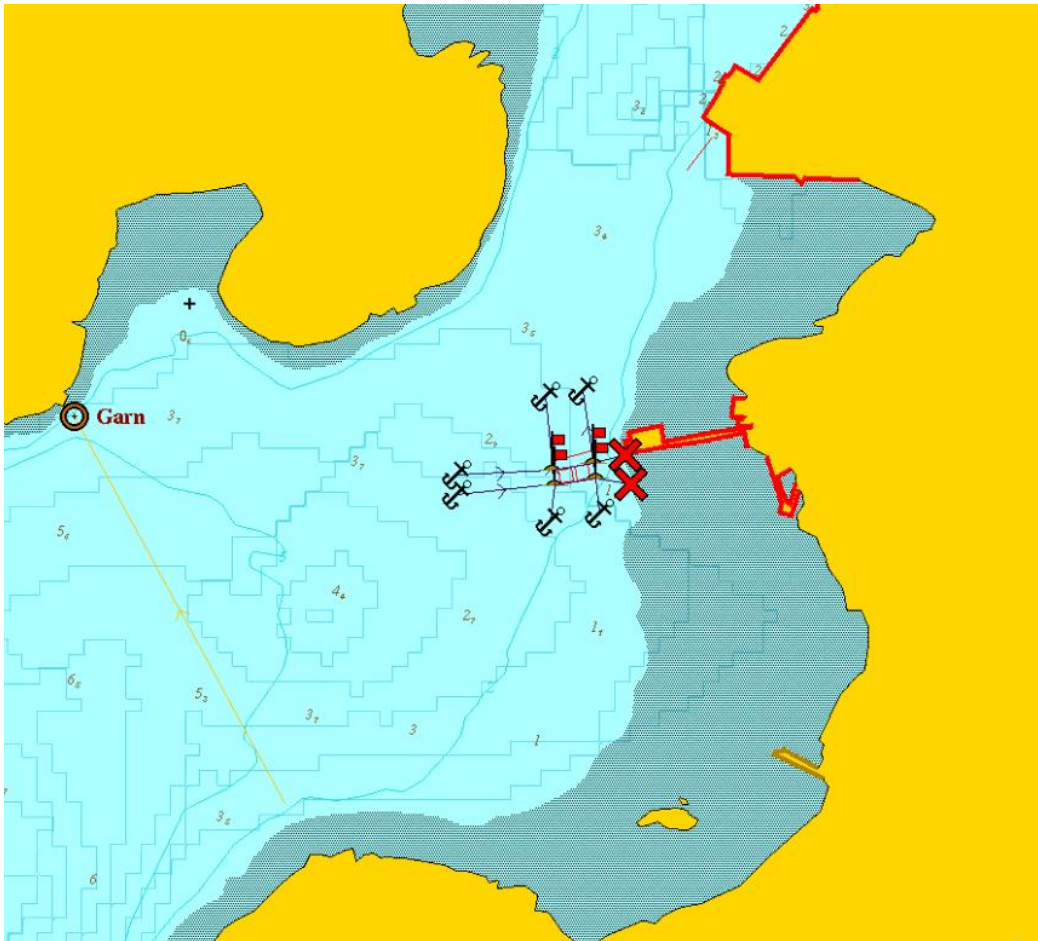

# Anleggs-/merd-skisse (olexkart), 11179 Alterosen

Dagens anlegg:

Planlagt anlegg: