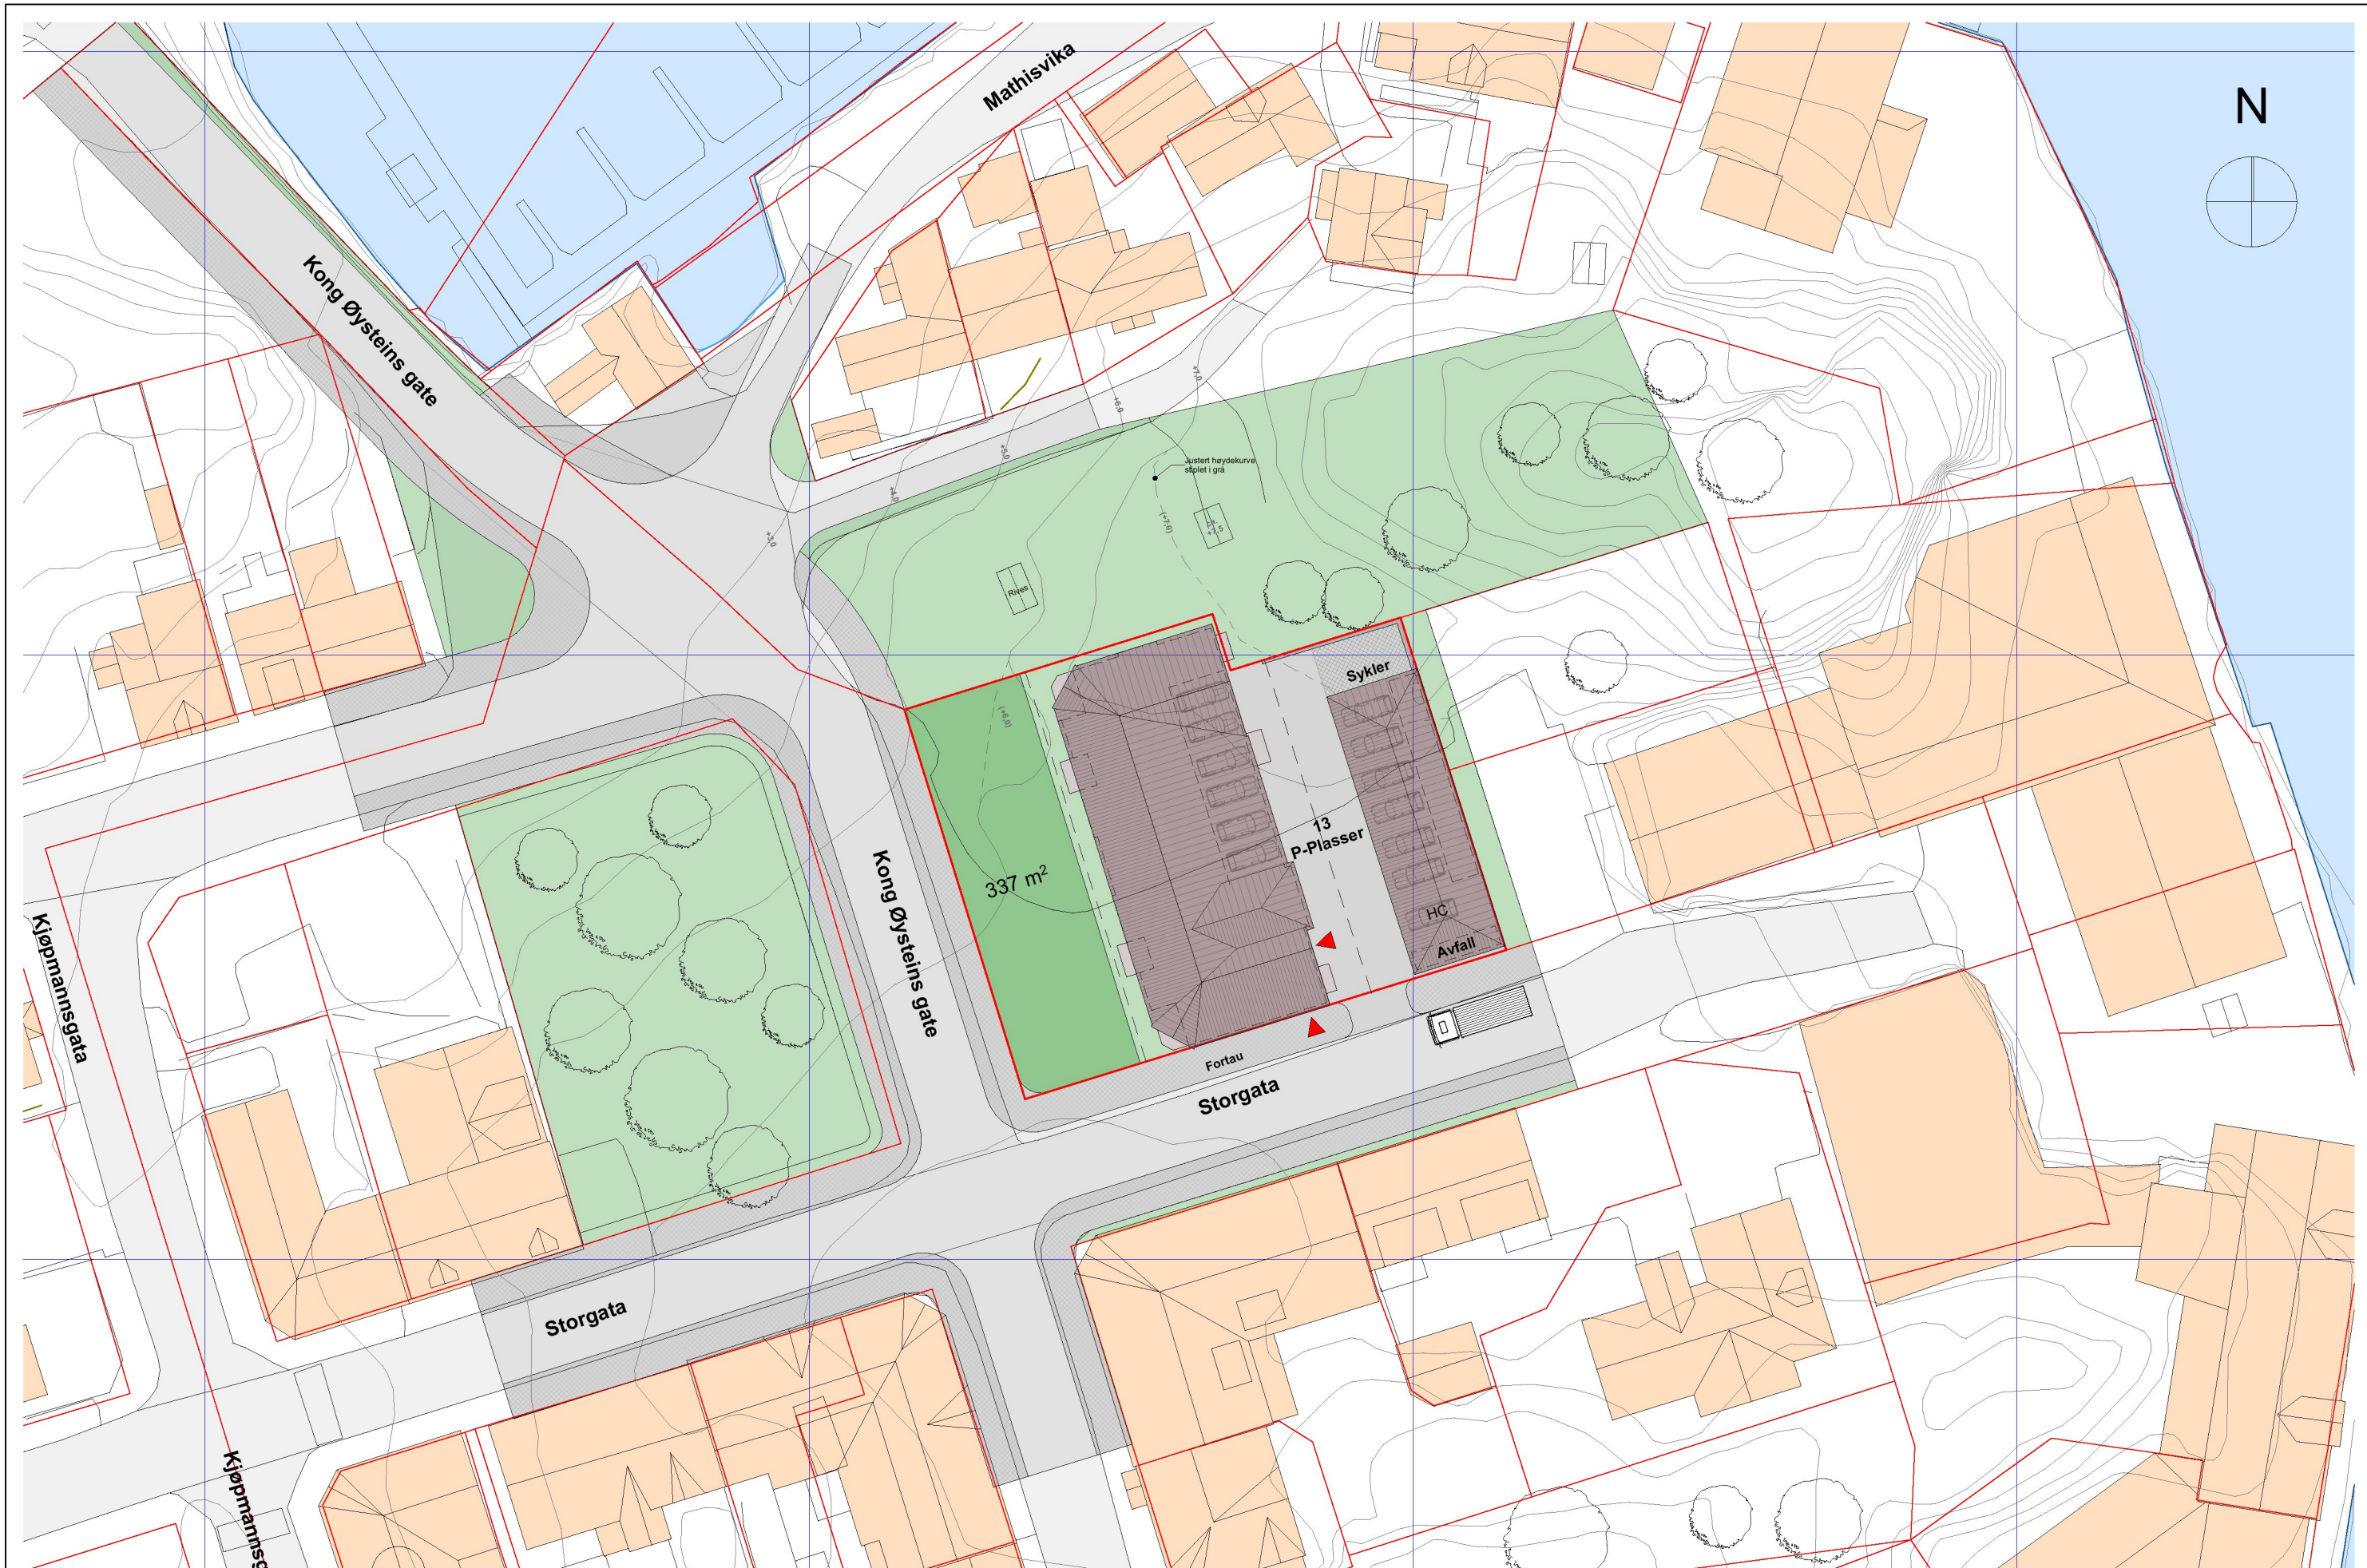

N:\5205878\5205532\BIM\Arkitektur\Modell\Erindringer 2024\5205532_Samlagstomta boliger_Kabelvåg_hovedfil_alternativt_forslag_3_pln - A3 - EMIVIN - 14:33 - fredag 11. oktober 2024

5205878 - A.10.1 - Samlagstomta boliger, Kabelvåg - **Situasjonsplan** - 2024-10-11 - 1:500

N:\5205878\5205878\BIM\Arkitektur\Modell\Endringer 2024\5205878 - Samlagstomta boliger, Kabelvåg - hovedfil_alternativt_forslag_3.pln - A3 - EMINV - 14:33 - fredag 11. oktober 2024

5205878 - A.10.2 - Samlagstomta boliger, Kabelvåg - **Situasjonsplan** - 2024-10-11 - 1:250