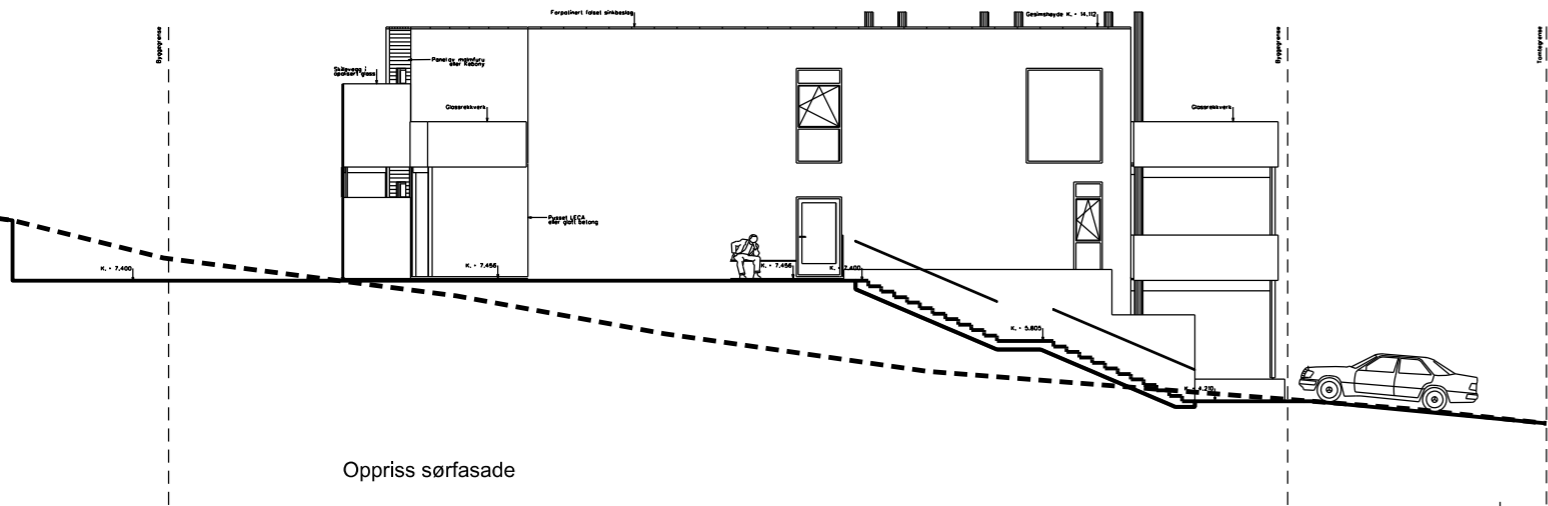

Oppriss sørfasade

Oppriss nordfasade

- Vegareal
- Ute-, lekeareal
- Uteplasser leiligheter
- Balkonger leiligheter

Forslag regulering eiendommen 12/210 Steinvegen 6, Smedvika Kabelvåg Planid 290

Utomhusplan	Kontrollert:	Målestokk:	Dato:	Tegn. Nr.
	Urs Gutknecht	1:200	20.06.2019	A 101