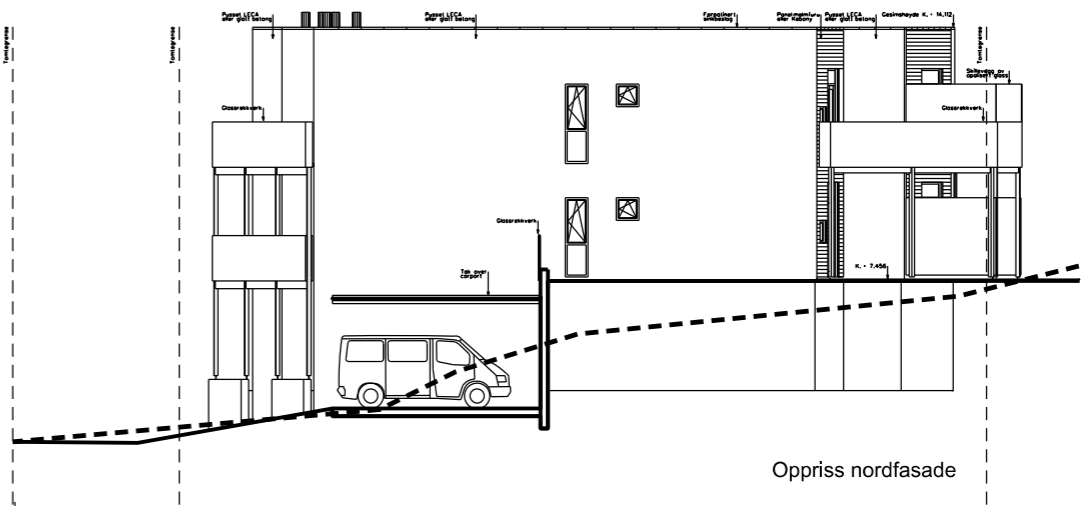

Oppriss sørfasade

Oppriss nordfasade

- Vegareal
- Ute-, lekeareal
- Uteplasser leiligheter
- Balkonger leiligheter

Forslag regulering eiendommen 12/210 Steinvegen 6, Smedvika Kabelvåg Planid 290

Utomhusplan	Kontrollert:	Målestokk:	Dato:	Tegn. Nr.
	Urs Gutknecht	1:200	20.06.2019	A 101